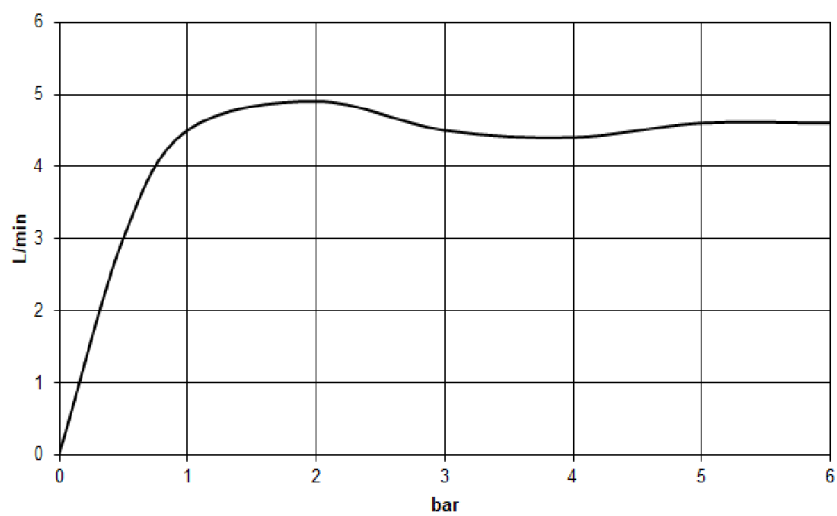

Technical factsheet

Schotelvormige waskom

SET.SB.K360.GS

Wastafel-kraan-sets

Artikelnummer: 0636001000

Eigenschappen

Modelbeschrijving	SET.SB.K360.GS
Artikelnummer	0636001000
Materiaal wastafel	geglazuurd staal wit
Coating	ProShield
Straaltype	110 mm Ronde straalregelaar 320 mm 258 mm 32 mm 36 mm
Doorstroom max.	5 l/min 2x Drukslang M 10 x 1 ingeschroefd, gekeurd op dichtheid
Afmetingen	b/h/d 360 mm/130 mm/360 mm
Vorm	rond
Gat	zonder kraangat
Overloop	zonder overloop
Nettogewicht	4,6 kg
Aanwijzing	met eengreeps wastafelmengkraan met verhoogde standpijp zonder afvoergarnituur straalregelaar instelbaar -10° - +10°
Kranen verwijzing	Neervalpunt 85 mm - 120 mm vanaf de achterkant van de waskom

Optimaal raakvlak met de waskomsparing bij armaturen met verticale uitloop (raakhoek 90°) en met ingebouwde perlator.

Doorstroombiagram

Product- /aanbestedingstekst

Schotelvormige waskom

SET.SB.K360.GS

Wastafel-kraan-sets

Artikelnummer:

0636001000

Tekst

Schotelvormige waskom, rond, Ø 360 mm, hoogte 130 mm, geglazuurd staal, wit, ProShield, zonder kraangat, zonder overloop, inklusive bevestigingsset, schachtventiel, ventielkap, geglazuurd wit, Ø 63 mm, afstandsring wit, met eengreeps wastafelmengkraan met verhoogde standpijp zonder afvoergarnituur, Chrom, sprong 110 mm, kraanhoogte 320 mm, hoogte tot perlator 258 mm, uitloop vast, Ronde straalregelaar, straalregelaar instelbaar -10° - +10°, doorstroom max. 5 l/min, 2x Druk slang M 10 x 1 ingeschroefd, gekeurd op dichtheid, aansluitschroefdraad 3/8", boorgatdiameter 32 - 36 mm
