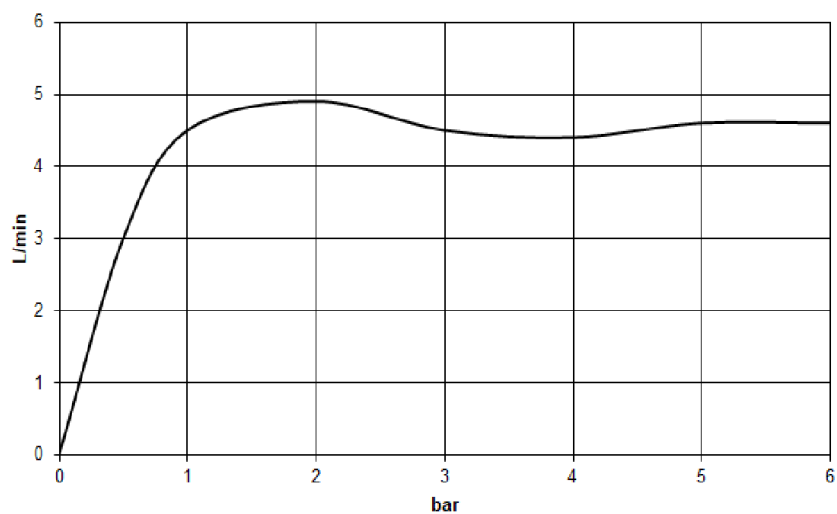

Technical factsheet

Schotelvormige waskom

SET.SB.K300.GS

Wastafel-kraan-sets

Artikelnummer: 0635002000

Eigenschappen

Modelbeschrijving	SET.SB.K300.GS
Artikelnummer	0635002000
Materiaal wastafel	geglazuurd staal wit
Coating	ProShield
Straaltype	110 mm Ronde straalregelaar 320 mm 258 mm 32 mm 36 mm
Doorstroom max.	5 l/min
Afmetingen	2x Drukslang M 10 x 1 ingeschroefd, gekeurd op dichtheid
Vorm	b/h/d 300 mm/110 mm/300 mm
Gat	rond
Overloop	zonder kraangat
Nettogewicht	zonder overloop
Aanwijzing	3,6 kg met eengreeps wastafelmengkraan met verhoogde standpijp zonder afvoergarnituur straalregelaar instelbaar -10° - +10°
Kranen verwijzing	Neervalpunt 85 mm - 120 mm vanaf de achterkant van de waskom

Optimaal raakvlak met de waskomsparing bij armaturen met verticale uitloop (raakhoek 90°) en met ingebouwde perlator.

Doorstroombiagram

Product- /aanbestedingstekst

Schotelvormige waskom

SET.SB.K300.GS

Wastafel-kraan-sets

Artikelnummer:

0635002000

Tekst

Schotelvormige waskom, rond, Ø 300 mm, hoogte 110 mm, geglazuurd staal, wit, ProShield, zonder kraangat, zonder overloop, inklusive bevestigingsset, schachtventiel, ventielkap, geglazuurd wit, Ø 63 mm, afstandsring wit, met eengreeps wastafelmengkraan met verhoogde standpijp zonder afvoergarnituur, Matzwart, sprong 110 mm, kraanhoogte 320 mm, hoogte tot perlator 258 mm, uitloop vast, Ronde straalregelaar, straalregelaar instelbaar -10° - +10°, doorstroom max. 5 l/min, 2x Druk slang M 10 x 1 ingeschroefd, gekeurd op dichtheid, aansluitschroefdraad 3/8", boorgatdiameter 32 - 36 mm
