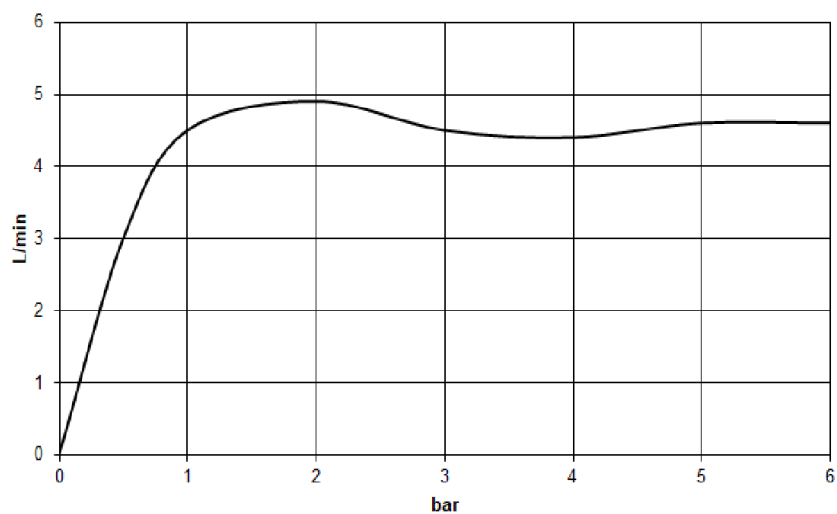

Diagramme de débit

Texte produit / d'appel d'offres

Vasque à poser

SET.AB.KE375

Ensembles de robinet et lavabo

Article Numéro:

0634001000

Aide