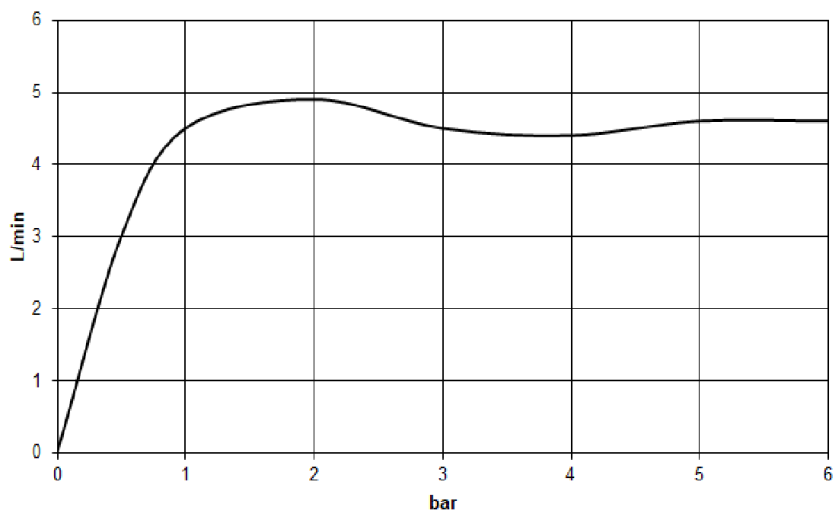

Technical factsheet

Opbouwwaskom

SET.AB.KE325

Wastafel-kraan-sets

Artikelnummer: 0633002000

Eigenschappen

Modelbeschrijving	SET.AB.KE325
Artikelnummer	0633002000
Materiaal wastafel	geglazuurd staal
Coating	wit
Straaltype	ProShield
	110 mm
	Ronde straalregelaar
	320 mm
	258 mm
	32 mm
	36 mm
Doorstroom max.	5 l/min
Afmetingen	2x Drukslang M 10 x 1 ingeschroefd, gekeurd op dichtheid
Vorm	b/h/d 325 mm/106 mm/325 mm
Gat	rond
Overloop	zonder kraangat
Nettogewicht	zonder overloop
Aanwijzing	5,2 kg
	met eengreeps wastafelmengkraan met verhoogde
	standpijp zonder afvoergarnituur
	straalregelaar instelbaar -10° - +10°
Kranen verwijzing	Neervalpunt 85 mm - 120 mm
	vanaf de achterkant van de waskom

Optimaal raakvlak met de waskomsparing bij armaturen met verticale uitloop (raakhoek 90°) en met ingebouwde perlator.

Doorstroomdiagram

Product- /aanbestedingstekst

Opbouwwaskom

SET.AB.KE325

Wastafel-kraan-sets

Artikelnummer:

0633002000

Tekst

Opbouwwaskom, rond, Ø 325 mm, hoogte 106 mm, geglazuurd staal, wit, ProShield, zonder kraangat, zonder overloop, inklusive bevestigingsset, schachtventiel, ventielkap, geglazuurd wit, Ø 63 mm, afstandsring zwart, met eengreeps wastafelmengkraan met verhoogde standpijp zonder afvoergarnituur, Matzwart, sprong 110 mm, kraanhoogte 320 mm, hoogte tot perlator 258 mm, uitloop vast, Ronde straalregelaar, straalregelaar instelbaar -10° - +10°, doorstroom max. 5 l/min, 2x Druk slang M 10 x 1 ingeschroefd, gekeurd op dichtheid, aansluitschroefdraad 3/8", boorgatdiameter 32 - 36 mm
