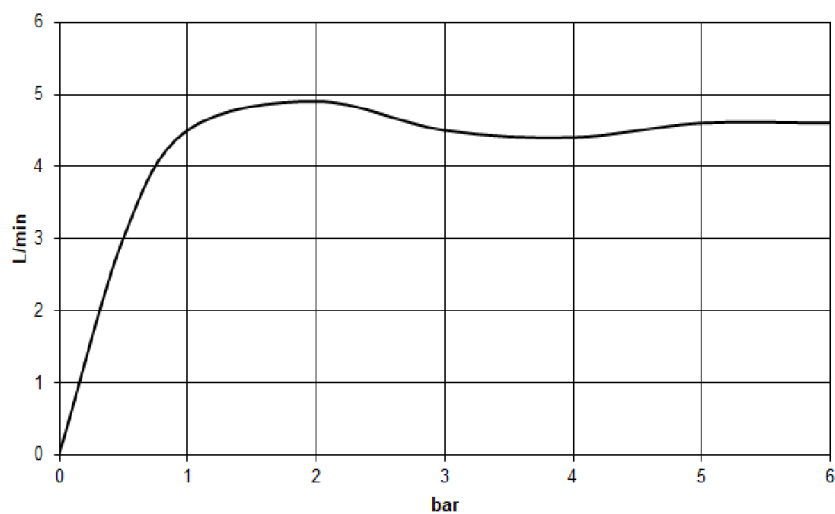

Diagramme de débit

Texte produit / d'appel d'offres

Vasque à poser

SET.AB.KE325

Ensembles de robinet et lavabo

Article Numéro:

0633002000

Aide