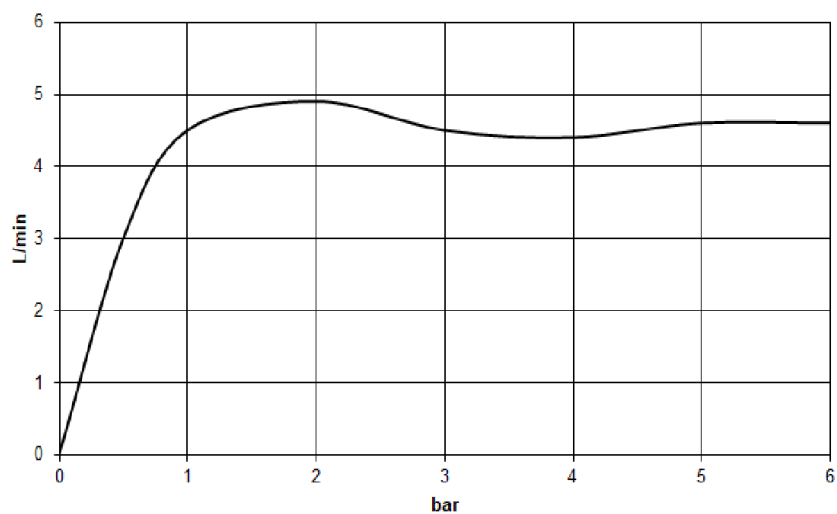

Diagramme de débit

Texte produit / d'appel d'offres

Vasque à poser

SET.AB.KE325

Ensembles de robinet et lavabo

Article Numéro:

0633001000

Aide