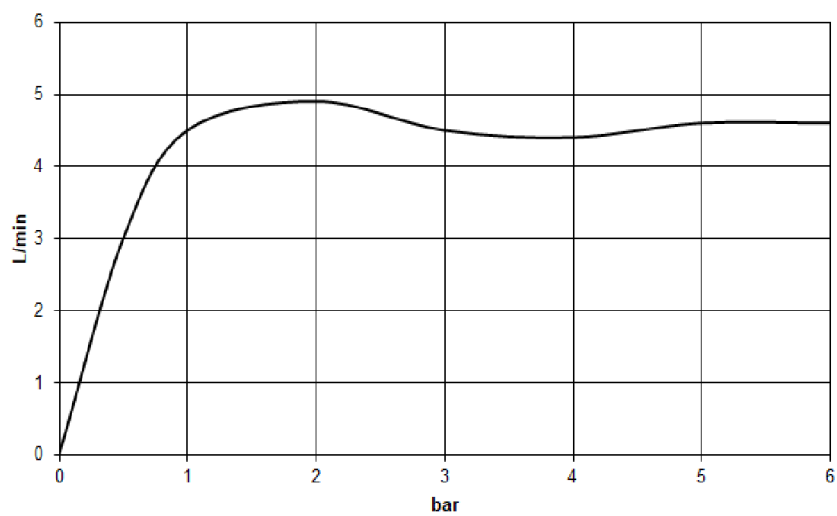

Technical factsheet

Opbouwwaskom

SET.AB.KE325

Wastafel-kraan-sets

Artikelnummer: 0633001000

Eigenschappen

Modelbeschrijving	SET.AB.KE325
Artikelnummer	0633001000
Materiaal wastafel	geglazuurd staal wit
Coating	ProShield
Straaltype	110 mm Ronde straalregelaar 320 mm 258 mm 32 mm 36 mm
Doorstroom max.	5 l/min 2x Drukslang M 10 x 1 ingeschroefd, gekeurd op dichtheid
Afmetingen	b/h/d 325 mm/106 mm/325 mm
Vorm	rond
Gat	zonder kraangat
Overloop	zonder overloop
Nettogewicht	5,2 kg
Aanwijzing	met eengreeps wastafelmengkraan met verhoogde standpijp zonder afvoergarnituur straalregelaar instelbaar -10° - +10°
Kranen verwijzing	Neervalpunt 85 mm - 120 mm vanaf de achterkant van de waskom

Optimaal raakvlak met de waskomsparing bij armaturen met verticale uitloop (raakhoek 90°) en met ingebouwde perlator.

Doorstroombiagram

Product- /aanbestedingstekst

Opbouwwaskom

SET.AB.KE325

Wastafel-kraan-sets

Artikelnummer:

0633001000

Tekst

Opbouwwaskom, rond, Ø 325 mm, hoogte 106 mm, geglazuurd staal, wit, ProShield, zonder kraangat, zonder overloop, inklusive bevestigingsset, schachtventiel, ventielkap, geglazuurd wit, Ø 63 mm, afstandsring zwart, met eengreeps wastafelmengkraan met verhoogde standpijp zonder afvoergarnituur, Chrom, sprong 110 mm, kraanhoogte 320 mm, hoogte tot perlator 258 mm, uitloop vast, Ronde straalregelaar, straalregelaar instelbaar -10° - +10°, doorstroom max. 5 l/min, 2x Druk slang M 10 x 1 ingeschroefd, gekeurd op dichtheid, aansluitschroefdraad 3/8", boorgatdiameter 32 - 36 mm
