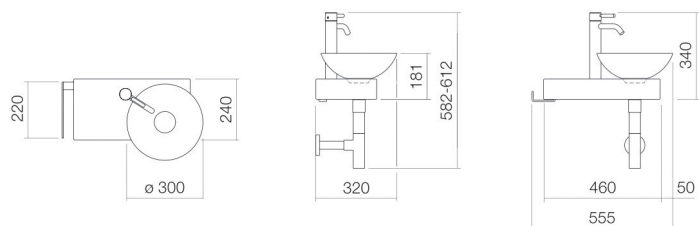

Technical factsheet

Wastafelmeubel

SET.WP.PN2

PN-serie (Piccolo Novo)

Artikelnummer: 0613002084

Eigenschappen

Modelbeschrijving	SET.WP.PN2
Artikelnummer	0613002084
Materiaal wastafel	geglazuurd staal wit
Coating	ProShield
Afmetingen	b/h/d 555 mm/597 mm/320 mm
Vorm	rechthoekig
Gat	met een kraangat
Overloop	zonder overloop
Nettogewicht	10,5 kg
Soort montage	aan de muur hangend

Kranen verwijzing

Neervalpunt 121 mm - 151 mm
vanaf midden van de kraangat

Optimaal raakvlak met de waskomsparing bij armaturen met verticale uitloop (raakhoek 90°) en met ingebouwde perlator.

Doorstroomdiagram

Product- /aanbestedingstekst

Wastafelmeubel

SET.WP.PN2

PN-serie (Piccolo Novo)

Artikelnummer:

0613002084

Tekst

Wastafelmeubel, aan de muur hangend, rechthoekig, b/h/d 555/597/320 mm, Schotelvormige waskommen, waskom rechts, b/h/d 300/112/300 mm, geglazuurd staal, wit, ProShield, met een kraangat, links naast kom, zonder overloop, console, staal, geglazuurd, roestvrij staal, gepolijst, inclusief bevestigingsset, schachtventiel, ventielkap, geglazuurd in de kleur van de waskom, Ø 84 mm, sifon verchromd, eengreeps wastafelmengkraan met verhoogde standpijp
