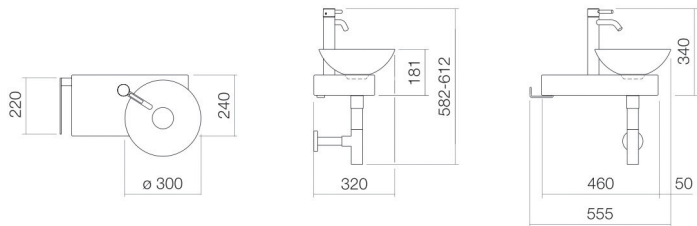

Material Möbel

Stahl

glasiert

Gravel matt

Abmessungen

B/H/T 555 mm/597 mm/320 mm

Form

rechteckig

Hahnloch

mit einem Hahnloch

Überlauf

ohne Überlauf

Nettogewicht

10,5 kg

Montageart

wandhängend

Armaturenhinweis

Auftreffbereich 121 mm - 151 mm

ab Mitte Hahnloch

Optimales Auftreffen auf der Beckenmulde bei Armaturen mit senkrechtem Auslauf (Auftrittswinkel 90°) und mit eingebautem Perlator.

Durchflussdiagramm

Produkt- /Ausschreibungstext

Waschplatz

SET.WP.PN2

PN-Serie (Piccolo Novo)

Artikelnummer:

0613002084

Text

Waschplatz, wandhängend, rechteckig, B/H/T 555/597/320 mm, Schalenbecken, Mulde rechts, B/H/T 300/112/300 mm, glasierter Stahl, weiß, ProShield, mit einem Hahnloch, links neben Schale, ohne Überlauf, Konsole, Stahl, glasiert, Gravel matt, Handtuchhalter seitlich, Edelstahl poliert, inklusive Befestigungsset, Schaftventil, Ventilkappe, glasiert in Beckenfarbe, Ø 84 mm, Siphon verchromt, Standarmatur mit erhöhtem Standfuß
