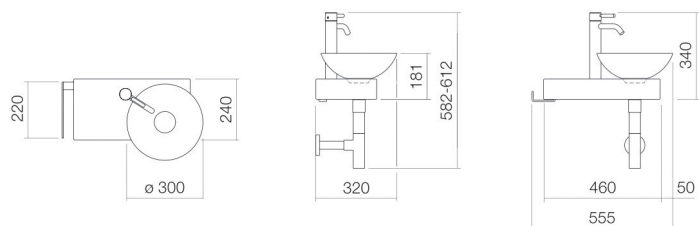

Technical factsheet

Wastafelmeubel

SET.WP.PN2

PN-serie (Piccolo Novo)

Artikelnummer: 0613002084

Eigenschappen

Modelbeschrijving	SET.WP.PN2
Artikelnummer	0613002084
Materiaal wastafel	geglazuurd staal
Coating	wit
Afmetingen	ProShield
Vorm	b/h/d 555 mm/597 mm/320 mm
Gat	rechthoekig
Overloop	met een kraangat
Nettogewicht	zonder overloop
Soort montage	10,5 kg
	aan de muur hangend

Kranen verwijzing

Neervalpunt 121 mm - 151 mm
vanaf midden van de kraangat

Optimaal raakvlak met de waskuitsparing bij armaturen met verticale uitloop (raakhoek 90°) en met ingebouwde perlator.

Doorstroomdiagram

Product- /aanbestedingstekst

Wastafelmeubel

SET.WP.PN2

PN-serie (Piccolo Novo)

Artikelnummer:

0613002084

Tekst

Wastafelmeubel, aan de muur hangend, rechthoekig, b/h/d 555/597/320 mm, Schotelvormige waskommen, waskom rechts, b/h/d 300/112/300 mm, geglazuurd staal, wit, ProShield, met een kraangat, links naast kom, zonder overloop, console, staal, geglazuurd, roestvrij staal, gepolijst, inclusief bevestigingsset, schachtventiel, ventielkap, geglazuurd in de kleur van de waskom, Ø 84 mm, sifon verchromd, eengreeps wastafelmengkraan met verhoogde standpijp
