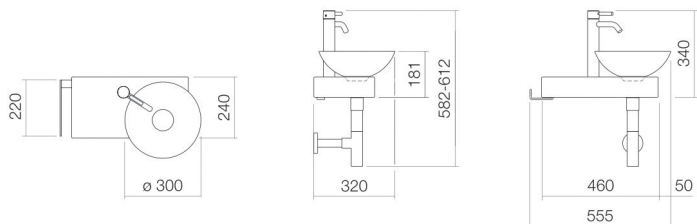

Fiche technique

Plan de toilette

SET.WP.PN2

série PN (Piccolo Novo)

Article Numéro: 0613002084

Propriétés

Description du modèle	SET.WP.PN2
Article Numéro	0613002084
Matériau lavabo	acier vitrifié blanc
Revêtement	ProShield
Dimensions	l/h/p 555 mm/597 mm/320 mm
Formulaire	rectangulaire
Percement	avec un percement pour robinetterie
Trop-plein	sans trop-plein
Poids net	10,5 kg
Type de montage	suspendu au mur

Conseil pour la robinetterie

Zone d'impact 121 mm - 151 mm
à partir du point central de percement de la robinetterie

Impact optimal sur le bassin de la vasque avec les robinetteries à sortie verticale (angle d'impact 90°) et mousseur intégré.

Diagramme de débit

Texte produit / d'appel d'offres

Plan de toilette

SET.WP.PN2

série PN (Piccolo Novo)

Article Numéro:

0613002084

Aide

Plan de toilette, suspendu au mur, rectangulaire, l/h/p 555/597/320 mm, Vasques-bols, lavabo droite, l/h/p 300/112/300 mm, acier vitrifié, blanc, ProShield, avec un percement pour robinetterie, à gauche à côté du bol, sans trop-plein, console, acier, vitrifié, inox poli, avec kit de fixation, bonde, cache-bonde, vitrification dans la couleur de la vasque, Ø 84 mm, siphon chromé, mitigeur monocommande de lavabo avec pied surélevé
