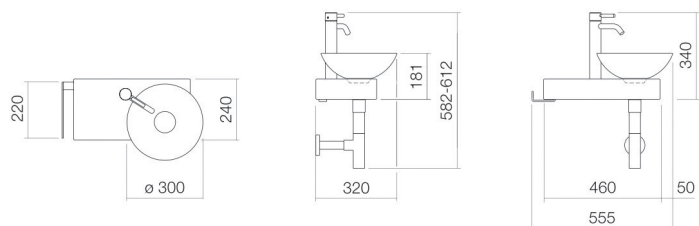

## Eigenschappen

---

Modelbeschrijving	SET.WP.PN2
Artikelnummer	0613002083
Materiaal wastafel	geglazuurd staal
	wit
Coating	ProShield
Afmetingen	b/h/d 555 mm/597 mm/320 mm
Vorm	rechthoekig
Gat	met een kraangat
Overloop	zonder overloop
Nettogewicht	10,5 kg
Soort montage	aan de muur hangend

### Kranen verwijzing

Neervalpunt 121 mm - 151 mm  
vanaf midden van de kraangat

Optimaal raakvlak met de waskomsparing bij armaturen met verticale uitloop (raakhoek 90°) en met ingebouwde perlator.

## Tekst

Wastafelmeubel, aan de muur hangend, rechthoekig, b/h/d 555/597/320 mm, Schotelvormige waskommen, waskom rechts, b/h/d 300/112/300 mm, geglazuurd staal, wit, ProShield, met een kraangat, links naast kom, zonder overloop, console, staal, geglazuurd, roestvrij staal, gepolijst, inclusief bevestigingsset, schachtventiel, ventielkap, geglazuurd in de kleur van de waskom, Ø 84 mm, sifon verchromd, eengreeps wastafelmengkraan met verhoogde standpijp