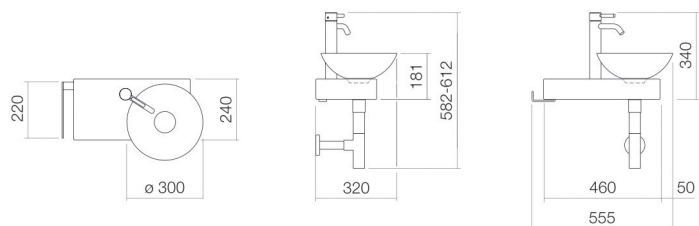

Fiche technique

Plan de toilette

SET.WP.PN2

série PN (Piccolo Novo)

Article Numéro: 0613002083

Propriétés

Description du modèle	SET.WP.PN2
Article Numéro	0613002083
Matériau lavabo	acier vitrifié
	blanc
Revêtement	ProShield
Dimensions	l/h/p 555 mm/597 mm/320 mm
Formulaire	rectangulaire
Percement	avec un percement pour robinetterie
Trop-plein	sans trop-plein
Poids net	10,5 kg
Type de montage	suspendu au mur

Conseil pour la robinetterie

Zone d'impact 121 mm - 151 mm
à partir du point central de percement de la robinetterie

Impact optimal sur le bassin de la vasque avec les robinetteries à sortie verticale (angle d'impact 90°) et mousseur intégré.

Diagramme de débit

Texte produit / d'appel d'offres

Plan de toilette

SET.WP.PN2

série PN (Piccolo Novo)

Article Numéro:

0613002083

Aide

Plan de toilette, suspendu au mur, rectangulaire, l/h/p 555/597/320 mm, Vasques-bols, lavabo droite, l/h/p 300/112/300 mm, acier vitrifié, blanc, ProShield, avec un percement pour robinetterie, à gauche à côté du bol, sans trop-plein, console, acier, vitrifié, inox poli, avec kit de fixation, bonde, cache-bonde, vitrification dans la couleur de la vasque, Ø 84 mm, siphon chromé, mitigeur monocommande de lavabo avec pied surélevé
