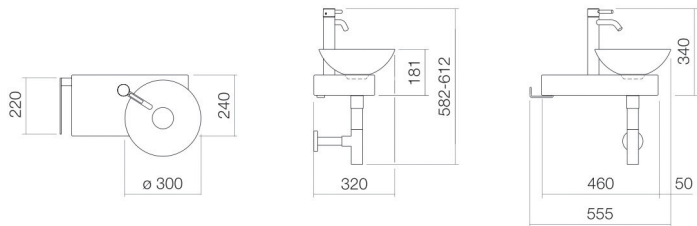

Material Möbel

Stahl

glasiert

Abmessungen

Nordic matt

Form

B/H/T 555 mm/597 mm/320 mm

Hahnloch

rechteckig

Überlauf

mit einem Hahnloch

Nettogewicht

ohne Überlauf

Montageart

10,5 kg

wandhängend

Armaturenhinweis

Auftreffbereich 121 mm - 151 mm

ab Mitte Hahnloch

Optimales Auftreffen auf der Beckenmulde bei Armaturen mit senkrechtem Auslauf (Auftrittswinkel 90°) und mit eingebautem Perlator.

Durchflussdiagramm

Produkt- /Ausschreibungstext

Waschplatz

SET.WP.PN2

PN-Serie (Piccolo Novo)

Artikelnummer:

0613002083

Text

Waschplatz, wandhängend, rechteckig, B/H/T 555/597/320 mm, Schalenbecken, Mulde rechts, B/H/T 300/112/300 mm, glasierter Stahl, weiß, ProShield, mit einem Hahnloch, links neben Schale, ohne Überlauf, Konsole, Stahl, glasiert, Nordic matt, Handtuchhalter seitlich, Edelstahl poliert, inklusive Befestigungsset, Schaftventil, Ventilkappe, glasiert in Beckenfarbe, Ø 84 mm, Siphon verchromt, Standarmatur mit erhöhtem Standfuß
