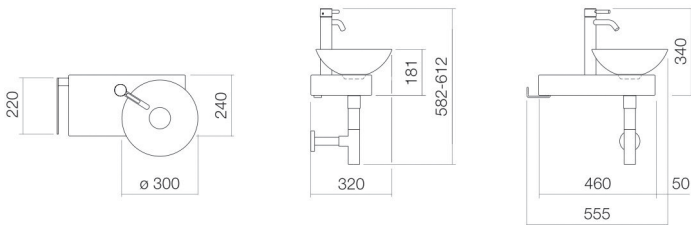

glasiert

Nordic matt

B/H/T 555 mm/597 mm/320 mm

rechteckig

mit einem Hahnloch

ohne Überlauf

10,5 kg

wandhängend

Armaturenhinweis

Auftreffbereich 121 mm - 151 mm

ab Mitte Hahnloch

Optimales Auftreffen auf der Beckenmulde bei Armaturen mit senkrechtem Auslauf (Auftréfwinkel 90°) und mit eingebautem Perlator.

Produkt- /Ausschreibungstext

Waschplatz

SET.WP.PN2

PN-Serie (Piccolo Novo)

Artikelnummer:

0613002083

Text

Waschplatz, wandhängend, rechteckig, B/H/T 555/597/320 mm, Schalenbecken, Mulde rechts, B/H/T 300/112/300 mm, glasierter Stahl, weiß, ProShield, mit einem Hahnloch, links neben Schale, ohne Überlauf, Konsole, Stahl, glasiert, Nordic matt, Handtuchhalter seitlich, Edelstahl poliert, inklusive Befestigungsset, Schaftventil, Ventilkappe, glasiert in Beckenfarbe, Ø 84 mm, Siphon verchromt, Standarmatur mit erhöhtem Standfuß
