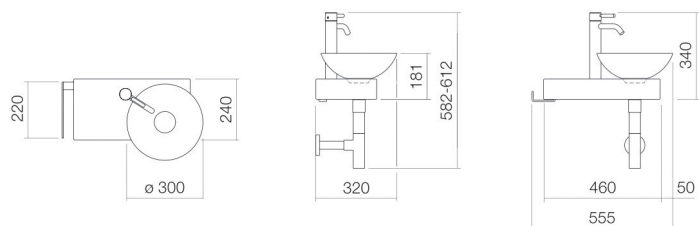

Technical factsheet

Wastafelmeubel

SET.WP.PN2

PN-serie (Piccolo Novo)

Artikelnummer: 0613002083

Eigenschappen

| | |
|--------------------|----------------------------|
| Modelbeschrijving | SET.WP.PN2 |
| Artikelnummer | 0613002083 |
| Materiaal wastafel | geglazuurd staal |
| Coating | wit |
| Afmetingen | ProShield |
| Vorm | b/h/d 555 mm/597 mm/320 mm |
| Gat | rechthoekig |
| Overloop | met een kraangat |
| Nettogewicht | zonder overloop |
| Soort montage | 10,5 kg |
| | aan de muur hangend |

Kranen verwijzing

Neervalpunt 121 mm - 151 mm
vanaf midden van de kraangat

Optimaal raakvlak met de waskuitsparing bij armaturen met verticale uitloop (raakhoek 90°) en met ingebouwde perlator.

Doorstroombiagram

Product- /aanbestedingstekst

Wastafelmeubel

SET.WP.PN2

PN-serie (Piccolo Novo)

Artikelnummer:

0613002083

Tekst

Wastafelmeubel, aan de muur hangend, rechthoekig, b/h/d 555/597/320 mm, Schotelvormige waskommen, waskom rechts, b/h/d 300/112/300 mm, geglazuurd staal, wit, ProShield, met een kraangat, links naast kom, zonder overloop, console, staal, geglazuurd, roestvrij staal, gepolijst, inclusief bevestigingsset, schachtventiel, ventielkap, geglazuurd in de kleur van de waskom, Ø 84 mm, sifon verchromd, eengreeps wastafelmengkraan met verhoogde standpijp
