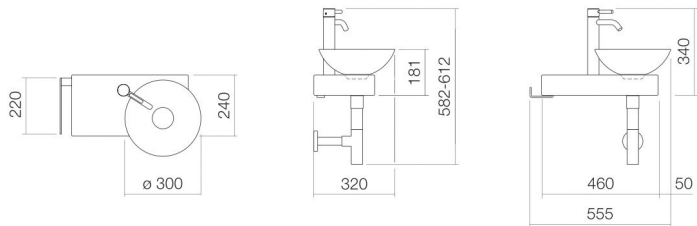

weiß

ProShield

Stahl

glasiert

Nordic matt

B/H/T 555 mm/597 mm/320 mm

rechteckig

mit einem Hahnloch

ohne Überlauf

10,5 kg

wandhängend

Armaturenhinweis

Auftreffbereich 121 mm - 151 mm

ab Mitte Hahnloch

Optimales Auftreffen auf der Beckenmulde bei Armaturen mit senkrechtem Auslauf (Auftrittswinkel 90°) und mit eingebautem Perlator.

## Durchflussdiagramm

## Produkt- /Ausschreibungstext

Waschplatz

SET.WP.PN2

PN-Serie (Piccolo Novo)

Artikelnummer:

0613002083

Text

Waschplatz, wandhängend, rechteckig, B/H/T 555/597/320 mm, Schalenbecken, Mulde rechts, B/H/T 300/112/300 mm, glasierter Stahl, weiß, ProShield, mit einem Hahnloch, links neben Schale, ohne Überlauf, Konsole, Stahl, glasiert, Nordic matt, Handtuchhalter seitlich, Edelstahl poliert, inklusive Befestigungsset, Schaftventil, Ventilkappe, glasiert in Beckenfarbe, Ø 84 mm, Siphon verchromt, Standarmatur mit erhöhtem Standfuß