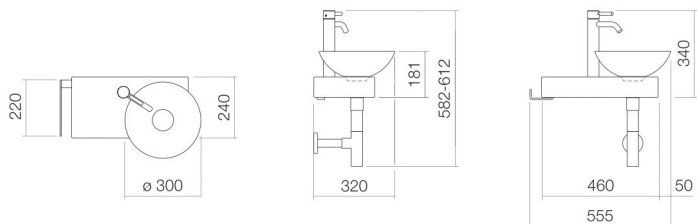

## Propriétés

---

Description du modèle	SET.WP.PN2
Article Numéro	0613002081
Matériau lavabo	acier vitrifié
	blanc
Revêtement	ProShield
Dimensions	l/h/p 555 mm/597 mm/320 mm
Formulaire	rectangulaire
Percement	avec un percement pour robinetterie
Trop-plein	sans trop-plein
Poids net	10,5 kg
Type de montage	suspendu au mur

### Conseil pour la robinetterie

Zone d'impact 121 mm - 151 mm  
à partir du point central de percement de la robinetterie

Impact optimal sur le bassin de la vasque avec les robinetteries à sortie verticale (angle d'impact 90°) et mousseur intégré.

### Aide

Plan de toilette, suspendu au mur, rectangulaire, l/h/p 555/597/320 mm, Vasques-bols, lavabo droite, l/h/p 300/112/300 mm, acier vitrifié, blanc, ProShield, avec un percement pour robinetterie, à gauche à côté du bol, sans trop-plein, console, acier, vitrifié, inox poli, avec kit de fixation, bonde, cache-bonde, vitrification dans la couleur de la vasque, Ø 84 mm, siphon chromé, mitigeur monocommande de lavabo avec pied surélevé