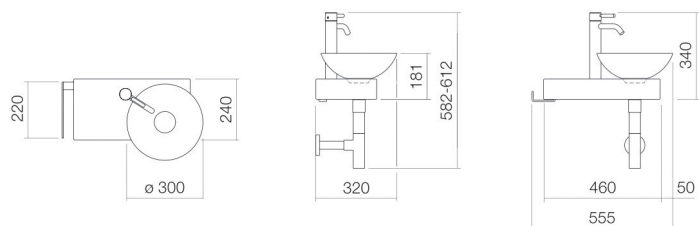

b/h/d 555 mm/597 mm/320 mm

Vorm

rechthoekig

Gat

met een kraangat

Overloop

zonder overloop

Nettogewicht

10,5 kg

Soort montage

aan de muur hangend

Kranen verwijzing

Neervalpunt 121 mm - 151 mm
vanaf midden van de kraangat

Optimaal raakvlak met de waskomsparing bij armaturen met verticale uitloop (raakhoek 90°) en met ingebouwde perlator.

Wastafelmeubel, aan de muur hangend, rechthoekig, b/h/d 555/597/320 mm, Schotelvormige waskommen, waskom rechts, b/h/d 300/112/300 mm, geglazuurd staal, wit, ProShield, met een kraangat, links naast kom, zonder overloop, console, staal, geglazuurd, roestvrij staal, gepolijst, inclusief bevestigingsset, schachtventiel, ventielkap, geglazuurd in de kleur van de waskom, Ø 84 mm, sifon verchromd, eengreeps wastafelmengkraan met verhoogde standpijp
