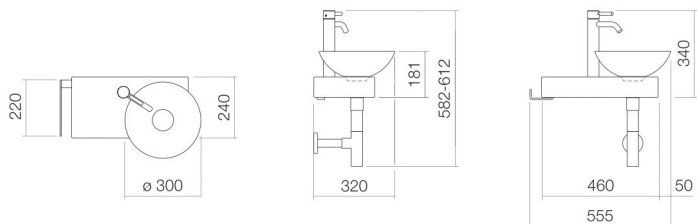

Fiche technique

Plan de toilette

SET.WP.PN2

série PN (Piccolo Novo)

Article Numéro: 0613002081

Propriétés

Description du modèle	SET.WP.PN2
Article Numéro	0613002081
Matériau lavabo	acier vitrifié blanc
Revêtement	ProShield
Dimensions	l/h/p 555 mm/597 mm/320 mm
Formulaire	rectangulaire
Percement	avec un percement pour robinetterie
Trop-plein	sans trop-plein
Poids net	10,5 kg
Type de montage	suspendu au mur

Conseil pour la robinetterie

Zone d'impact 121 mm - 151 mm
à partir du point central de percement de la robinetterie

Impact optimal sur le bassin de la vasque avec les robinetteries à sortie verticale (angle d'impact 90°) et mousseur intégré.

Diagramme de débit

Texte produit / d'appel d'offres

Plan de toilette

SET.WP.PN2

série PN (Piccolo Novo)

Article Numéro:

0613002081

Aide

Plan de toilette, suspendu au mur, rectangulaire, l/h/p 555/597/320 mm, Vasques-bols, lavabo droite, l/h/p 300/112/300 mm, acier vitrifié, blanc, ProShield, avec un percement pour robinetterie, à gauche à côté du bol, sans trop-plein, console, acier, vitrifié, inox poli, avec kit de fixation, bonde, cache-bonde, vitrification dans la couleur de la vasque, Ø 84 mm, siphon chromé, mitigeur monocommande de lavabo avec pied surélevé
