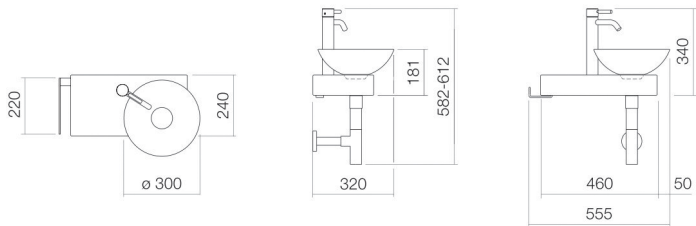

Material Möbel

Stahl

glasiert

Oyster matt

Abmessungen

B/H/T 555 mm/597 mm/320 mm

Form

rechteckig

Hahnloch

mit einem Hahnloch

Überlauf

ohne Überlauf

Nettogewicht

10,5 kg

Montageart

wandhängend

Armaturenhinweis

Auftreffbereich 121 mm - 151 mm

ab Mitte Hahnloch

Optimales Auftreffen auf der Beckenmulde bei Armaturen mit senkrechtem Auslauf (Auftrittswinkel 90°) und mit eingebautem Perlator.

Durchflussdiagramm

Produkt- /Ausschreibungstext

Waschplatz

SET.WP.PN2

PN-Serie (Piccolo Novo)

Artikelnummer:

0613002081

Text

Waschplatz, wandhängend, rechteckig, B/H/T 555/597/320 mm, Schalenbecken, Mulde rechts, B/H/T 300/112/300 mm, glasierter Stahl, weiß, ProShield, mit einem Hahnloch, links neben Schale, ohne Überlauf, Konsole, Stahl, glasiert, Oyster matt, Handtuchhalter seitlich, Edelstahl poliert, inklusive Befestigungsset, Schaftventil, Ventilkappe, glasiert in Beckenfarbe, Ø 84 mm, Siphon verchromt, Standarmatur mit erhöhtem Standfuß
