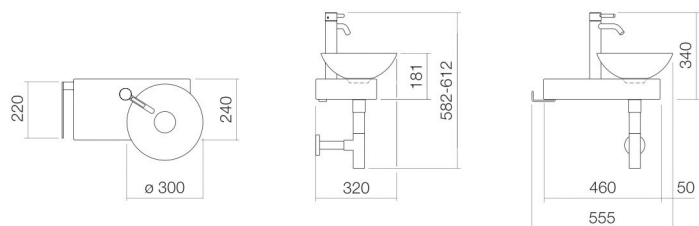

## Propriétés

---

Description du modèle	SET.WP.PN2
Article Numéro	0613002000
Matériau lavabo	acier vitrifié blanc
Revêtement	ProShield
Matériau du meuble	acier vitrifié blanc
Dimensions	l/h/p 555 mm/597 mm/320 mm
Formulaire	rectangulaire
Percement	avec un percement pour robinetterie
Trop-plein	sans trop-plein
Poids net	10,5 kg
Type de montage	suspendu au mur

### Conseil pour la robinetterie

Zone d'impact 121 mm - 151 mm  
à partir du point central de percement de la robinetterie

Impact optimal sur le bassin de la vasque avec les robinetteries à sortie verticale (angle d'impact 90°) et mousseur intégré.

### Aide

Plan de toilette, suspendu au mur, rectangulaire, l/h/p 555/597/320 mm, Vasques-bols, lavabo droite, l/h/p 300/112/300 mm, acier vitrifié, blanc, ProShield, avec un percement pour robinetterie, à gauche à côté du bol, sans trop-plein, console, acier, vitrifié, blanc, inox poli, avec kit de fixation, bonde, cache-bonde, vitrification dans la couleur de la vasque, Ø 84 mm, siphon chromé, mitigeur monocommande de lavabo avec pied surélevé