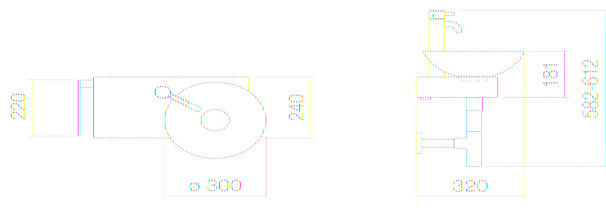

glasiert

weiß

B/H/T 555 mm/597 mm/320 mm

rechteckig

mit einem Hahnloch

ohne Überlauf

10,5 kg

wandhängend

Armaturenhinweis

Auftreffbereich 121 mm - 151 mm

ab Mitte Hahnloch

Optimales Auftreffen auf der Beckenmulde bei Armaturen mit senkrechtem Auslauf (Auftréfwinkel 90°) und mit eingebautem Perlator.

Produkt- /Ausschreibungstext

Waschplatz

SET.WP.PN2

PN-Serie (Piccolo Novo)

Artikelnummer:

0613002000

Text

Waschplatz, wandhängend, rechteckig, B/H/T 555/597/320 mm, Schalenbecken, Mulde rechts, B/H/T 300/112/300 mm, glasierter Stahl, weiß, ProShield, mit einem Hahnloch, links neben Schale, ohne Überlauf, Konsole, Stahl, glasiert, weiß, Handtuchhalter seitlich, Edelstahl poliert, inklusive Befestigungsset, Schaftventil, Ventilkappe, glasiert in Beckenfarbe, Ø 84 mm, Siphon verchromt, Standarmatur mit erhöhtem Standfuß
