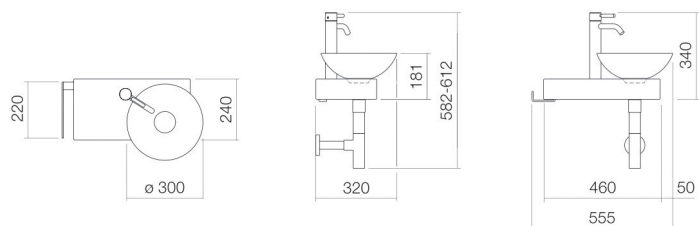

## Eigenschappen

---

Modelbeschrijving	SET.WP.PN2
Artikelnummer	0613002000
Materiaal wastafel	geglazuurd staal wit
Coating	ProShield
Materiaal meubels	staal geglazuurd wit
Afmetingen	b/h/d 555 mm/597 mm/320 mm
Vorm	rechthoekig
Gat	met een kraangat
Overloop	zonder overloop
Nettogewicht	10,5 kg
Soort montage	aan de muur hangend

Kranen verwijzing	Neervalpunt 121 mm - 151 mm vanaf midden van de kraangat
-------------------	---

Optimaal raakvlak met de waskomuitsparing bij armaturen met verticale uitloop (raakhoek 90°) en met ingebouwde perlator.

## Tekst

Wastafelmeubel, aan de muur hangend, rechthoekig, b/h/d 555/597/320 mm, Schotelvormige waskommen, waskom rechts, b/h/d 300/112/300 mm, geglazuurd staal, wit, ProShield, met een kraangat, links naast kom, zonder overloop, console, staal, geglazuurd, wit, roestvrij staal, gepolijst, inclusief bevestigingsset, schachtventiel, ventielkap, geglazuurd in de kleur van de waskom, Ø 84 mm, sifon verchromd, eengreeps wastafelmengkraan met verhoogde standpijp