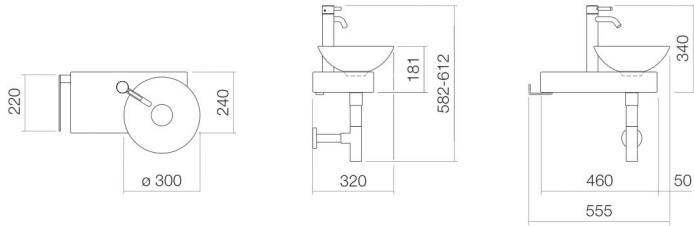

Material Möbel

Stahl

glasiert

weiß

Abmessungen

B/H/T 555 mm/597 mm/320 mm

Form

rechteckig

Hahnloch

mit einem Hahnloch

Überlauf

ohne Überlauf

Nettogewicht

10,5 kg

Montageart

wandhängend

Armaturenhinweis

Auftreffbereich 121 mm - 151 mm

ab Mitte Hahnloch

Optimales Auftreffen auf der Beckenmulde bei Armaturen mit senkrechtem Auslauf (Auftrittswinkel 90°) und mit eingebautem Perlator.

Durchflussdiagramm

Produkt- /Ausschreibungstext

Waschplatz

SET.WP.PN2

PN-Serie (Piccolo Novo)

Artikelnummer:

0613002000

Text

Waschplatz, wandhängend, rechteckig, B/H/T 555/597/320 mm, Schalenbecken, Mulde rechts, B/H/T 300/112/300 mm, glasierter Stahl, weiß, ProShield, mit einem Hahnloch, links neben Schale, ohne Überlauf, Konsole, Stahl, glasiert, weiß, Handtuchhalter seitlich, Edelstahl poliert, inklusive Befestigungsset, Schaftventil, Ventilkappe, glasiert in Beckenfarbe, Ø 84 mm, Siphon verchromt, Standarmatur mit erhöhtem Standfuß
