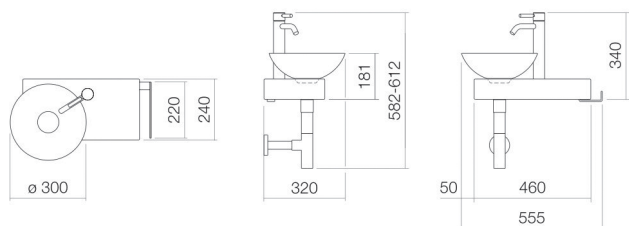

## Eigenschappen

---

Modelbeschrijving	SET.WP.PN1
Artikelnummer	0613001084
Materiaal wastafel	geglazuurd staal wit
Coating	ProShield
Afmetingen	b/h/d 555 mm/597 mm/320 mm
Vorm	rechthoekig
Gat	met een kraangat
Overloop	zonder overloop
Nettogewicht	10,5 kg
Soort montage	aan de muur hangend

### Kranen verwijzing

Neervalpunt 121 mm - 151 mm  
vanaf midden van de kraangat

Optimaal raakvlak met de waskuitsparing bij armaturen met verticale uitloop (raakhoek 90°) en met ingebouwde perlator.

## Product- /aanbestedingstekst

Wastafelmeubel

SET.WP.PN1

PN-serie (Piccolo Novo)

Artikelnummer:

0613001084

Tekst

Wastafelmeubel, aan de muur hangend, rechthoekig, b/h/d 555/597/320 mm, Schotelvormige waskommen, waskom links, b/h/d 300/112/300 mm, geglazuurd staal, wit, ProShield, met een kraangat, rechts naast kom, zonder overloop, console, staal, geglazuurd, roestvrij staal, gepolijst, inclusief bevestigingsset, schachtventiel, ventielkap, geglazuurd in de kleur van de waskom, Ø 84 mm, sifon verchromd, eengreeps wastafelmengkraan met verhoogde standpijp