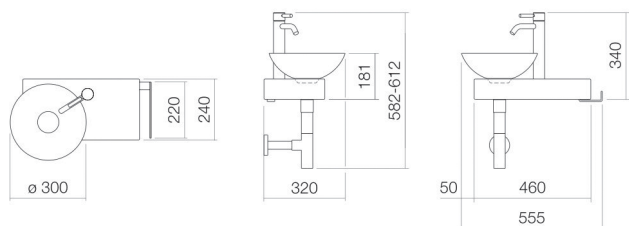

## Propriétés

---

|                       |                                     |
|-----------------------|-------------------------------------|
| Description du modèle | SET.WP.PN1                          |
| Article Numéro        | 0613001084                          |
| Matériau lavabo       | acier vitrifié                      |
|                       | blanc                               |
| Revêtement            | ProShield                           |
| Dimensions            | l/h/p 555 mm/597 mm/320 mm          |
| Formulaire            | rectangulaire                       |
| Percement             | avec un percement pour robinetterie |
| Trop-plein            | sans trop-plein                     |
| Poids net             | 10,5 kg                             |
| Type de montage       | suspendu au mur                     |

### Conseil pour la robinetterie

Zone d'impact 121 mm - 151 mm  
à partir du point central de percement de la robinetterie

Impact optimal sur le bassin de la vasque avec les robinetteries à sortie verticale (angle d'impact 90°) et mousseur intégré.

### Aide

Plan de toilette, suspendu au mur, rectangulaire, l/h/p 555/597/320 mm, Vasques-bols, lavabo gauche, l/h/p 300/112/300 mm, acier vitrifié, blanc, ProShield, avec un percement pour robinetterie, à droite à côté du bol, sans trop-plein, console, acier, vitrifié, inox poli, avec kit de fixation, bonde, cache-bonde, vitrification dans la couleur de la vasque, Ø 84 mm, siphon chromé, mitigeur monocommande de lavabo avec pied surélevé