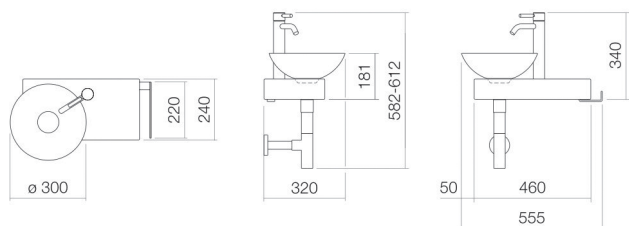

Fiche technique

Plan de toilette

SET.WP.PN1

série PN (Piccolo Novo)

Article Numéro: 0613001084

Propriétés

Description du modèle	SET.WP.PN1
Article Numéro	0613001084
Matériau lavabo	acier vitrifié blanc
Revêtement	ProShield
Dimensions	l/h/p 555 mm/597 mm/320 mm
Formulaire	rectangulaire
Percement	avec un percement pour robinetterie
Trop-plein	sans trop-plein
Poids net	10,5 kg
Type de montage	suspendu au mur

Conseil pour la robinetterie

Zone d'impact 121 mm - 151 mm
à partir du point central de percement de la robinetterie

Impact optimal sur le bassin de la vasque avec les robinetteries à sortie verticale (angle d'impact 90°) et mousseur intégré.

Diagramme de débit

Texte produit / d'appel d'offres

Plan de toilette

SET.WP.PN1

série PN (Piccolo Novo)

Article Numéro:

0613001084

Aide

Plan de toilette, suspendu au mur, rectangulaire, l/h/p 555/597/320 mm, Vasques-bols, lavabo gauche, l/h/p 300/112/300 mm, acier vitrifié, blanc, ProShield, avec un percement pour robinetterie, à droite à côté du bol, sans trop-plein, console, acier, vitrifié, inox poli, avec kit de fixation, bonde, cache-bonde, vitrification dans la couleur de la vasque, Ø 84 mm, siphon chromé, mitigeur monocommande de lavabo avec pied surélevé
