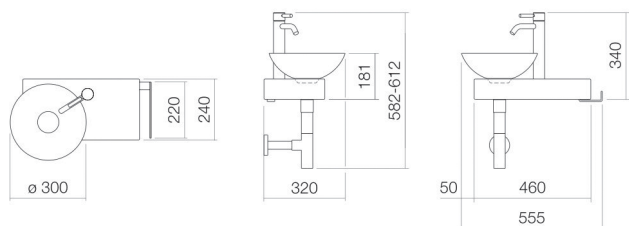

Technisches Datenblatt

Waschplatz

SET.WP.PN1

PN-Serie (Piccolo Novo)

Artikelnummer: 0613001084

Eigenschaften

Modellbeschreibung	SET.WP.PN1
Artikelnummer	0613001084
Material Becken	glasierter Stahl weiß
Beschichtung	ProShield
Material Möbel	Stahl glasiert Gravel matt
Abmessungen	B/H/T 555 mm/597 mm/320 mm
Form	rechteckig
Hahnloch	mit einem Hahnloch
Überlauf	ohne Überlauf
Nettogewicht	10,5 kg
Montageart	wandhängend
Armaturenhinweis	Auftreffbereich 121 mm - 151 mm ab Mitte Hahnloch
Optimales Auftreffen auf der Beckenmulde bei Armaturen mit senkrechtem Auslauf (Auftrittswinkel 90°) und mit eingebautem Perlator.	

Durchflussdiagramm

Produkt- /Ausschreibungstext

Waschplatz

SET.WP.PN1

PN-Serie (Piccolo Novo)

Artikelnummer:

0613001084

Text

Waschplatz, wandhängend, rechteckig, B/H/T 555/597/320 mm, Schalenbecken, Mulde links, B/H/T 300/112/300 mm, glasierter Stahl, weiß, ProShield, mit einem Hahnloch, rechts neben Schale, ohne Überlauf, Konsole, Stahl, glasiert, Gravel matt, Handtuchhalter seitlich, Edelstahl poliert, inklusive Befestigungsset, Schaftventil, Ventilkappe, glasiert in Beckenfarbe, Ø 84 mm, Siphon verchromt, Standarmatur mit erhöhtem Standfuß
