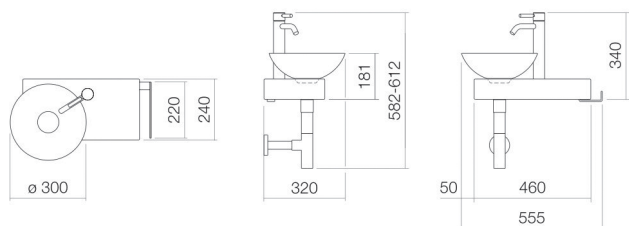

Technical factsheet

Wastafelmeubel

SET.WP.PN1

PN-serie (Piccolo Novo)

Artikelnummer: 0613001084

Eigenschappen

| | |
|--------------------|----------------------------|
| Modelbeschrijving | SET.WP.PN1 |
| Artikelnummer | 0613001084 |
| Materiaal wastafel | geglazuurd staal wit |
| Coating | ProShield |
| Afmetingen | b/h/d 555 mm/597 mm/320 mm |
| Vorm | rechthoekig |
| Gat | met een kraangat |
| Overloop | zonder overloop |
| Nettogewicht | 10,5 kg |
| Soort montage | aan de muur hangend |

Kranen verwijzing

Neervalpunt 121 mm - 151 mm
vanaf midden van de kraangat

Optimaal raakvlak met de waskuitsparing bij armaturen met verticale uitloop (raakhoek 90°) en met ingebouwde perlator.

Doorstroomdiagram

Product- /aanbestedingstekst

Wastafelmeubel

SET.WP.PN1

PN-serie (Piccolo Novo)

Artikelnummer:

0613001084

Tekst

Wastafelmeubel, aan de muur hangend, rechthoekig, b/h/d 555/597/320 mm, Schotelvormige waskommen, waskom links, b/h/d 300/112/300 mm, geglazuurd staal, wit, ProShield, met een kraangat, rechts naast kom, zonder overloop, console, staal, geglazuurd, roestvrij staal, gepolijst, inclusief bevestigingsset, schachtventiel, ventielkap, geglazuurd in de kleur van de waskom, Ø 84 mm, sifon verchromd, eengreeps wastafelmengkraan met verhoogde standpijp
