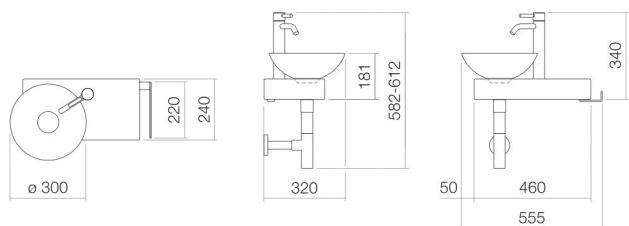

Fiche technique

Plan de toilette

SET.WP.PN1

série PN (Piccolo Novo)

Article Numéro: 0613001084

Propriétés

Description du modèle	SET.WP.PN1
Article Numéro	0613001084
Matériau lavabo	acier vitrifié
	blanc
Revêtement	ProShield
Dimensions	l/h/p 555 mm/597 mm/320 mm
Formulaire	rectangulaire
Percement	avec un percement pour robinetterie
Trop-plein	sans trop-plein
Poids net	10,5 kg
Type de montage	suspendu au mur

Conseil pour la robinetterie

Zone d'impact 121 mm - 151 mm
à partir du point central de percement de la robinetterie

Impact optimal sur le bassin de la vasque avec les robinetteries à sortie verticale (angle d'impact 90°) et mousseur intégré.

Diagramme de débit

Texte produit / d'appel d'offres

Plan de toilette

SET.WP.PN1

série PN (Piccolo Novo)

Article Numéro:

0613001084

Aide

Plan de toilette, suspendu au mur, rectangulaire, l/h/p 555/597/320 mm, Vasques-bols, lavabo gauche, l/h/p 300/112/300 mm, acier vitrifié, blanc, ProShield, avec un percement pour robinetterie, à droite à côté du bol, sans trop-plein, console, acier, vitrifié, inox poli, avec kit de fixation, bonde, cache-bonde, vitrification dans la couleur de la vasque, Ø 84 mm, siphon chromé, mitigeur monocommande de lavabo avec pied surélevé
