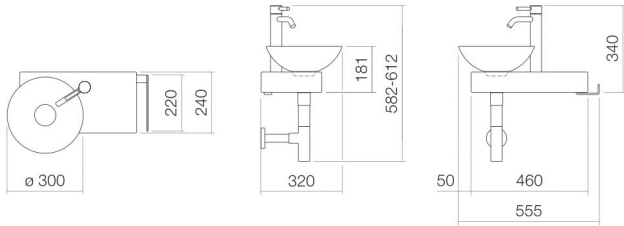

Material Möbel

Stahl

glasiert

Gravel matt

Abmessungen

B/H/T 555 mm/597 mm/320 mm

Form

rechteckig

Hahnloch

mit einem Hahnloch

Überlauf

ohne Überlauf

Nettogewicht

10,5 kg

Montageart

wandhängend

Armaturenhinweis

Auftreffbereich 121 mm - 151 mm

ab Mitte Hahnloch

Optimales Auftreffen auf der Beckenmulde bei Armaturen mit senkrechtem Auslauf (Auftrittswinkel 90°) und mit eingebautem Perlator.

Durchflussdiagramm

Produkt- /Ausschreibungstext

Waschplatz

SET.WP.PN1

PN-Serie (Piccolo Novo)

Artikelnummer:

0613001084

Text

Waschplatz, wandhängend, rechteckig, B/H/T 555/597/320 mm, Schalenbecken, Mulde links, B/H/T 300/112/300 mm, glasierter Stahl, weiß, ProShield, mit einem Hahnloch, rechts neben Schale, ohne Überlauf, Konsole, Stahl, glasiert, Gravel matt, Handtuchhalter seitlich, Edelstahl poliert, inklusive Befestigungsset, Schaftventil, Ventilkappe, glasiert in Beckenfarbe, Ø 84 mm, Siphon verchromt, Standarmatur mit erhöhtem Standfuß
