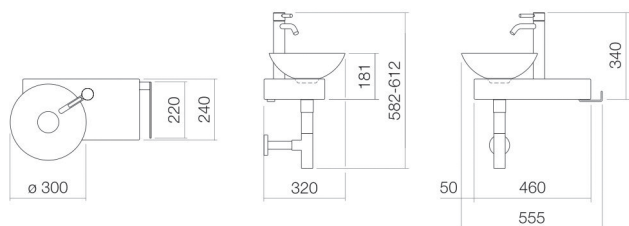

Fiche technique

Plan de toilette

SET.WP.PN1

série PN (Piccolo Novo)

Article Numéro: 0613001083

Propriétés

Description du modèle	SET.WP.PN1
Article Numéro	0613001083
Matériau lavabo	acier vitrifié
	blanc
Revêtement	ProShield
Dimensions	l/h/p 555 mm/597 mm/320 mm
Formulaire	rectangulaire
Percement	avec un percement pour robinetterie
Trop-plein	sans trop-plein
Poids net	10,5 kg
Type de montage	suspendu au mur

Conseil pour la robinetterie

Zone d'impact 121 mm - 151 mm
à partir du point central de percement de la robinetterie

Impact optimal sur le bassin de la vasque avec les robinetteries à sortie verticale (angle d'impact 90°) et mousseur intégré.

Diagramme de débit

Texte produit / d'appel d'offres

Plan de toilette

SET.WP.PN1

série PN (Piccolo Novo)

Article Numéro:

0613001083

Aide

Plan de toilette, suspendu au mur, rectangulaire, l/h/p 555/597/320 mm, Vasques-bols, lavabo gauche, l/h/p 300/112/300 mm, acier vitrifié, blanc, ProShield, avec un percement pour robinetterie, à droite à côté du bol, sans trop-plein, console, acier, vitrifié, inox poli, avec kit de fixation, bonde, cache-bonde, vitrification dans la couleur de la vasque, Ø 84 mm, siphon chromé, mitigeur monocommande de lavabo avec pied surélevé
