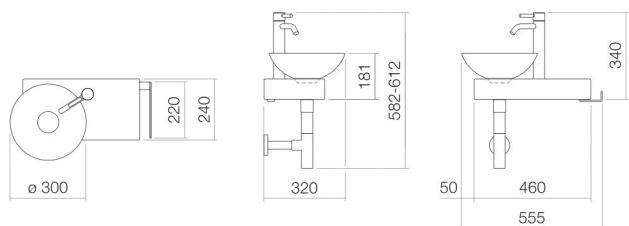

Technical factsheet

Wastafelmeubel

SET.WP.PN1

PN-serie (Piccolo Novo)

Artikelnummer: 0613001083

Eigenschappen

Modelbeschrijving	SET.WP.PN1
Artikelnummer	0613001083
Materiaal wastafel	geglazuurd staal wit
Coating	ProShield
Afmetingen	b/h/d 555 mm/597 mm/320 mm
Vorm	rechthoekig
Gat	met een kraangat
Overloop	zonder overloop
Nettogewicht	10,5 kg
Soort montage	aan de muur hangend

Kranen verwijzing

Neervalpunt 121 mm - 151 mm
vanaf midden van de kraangat

Optimaal raakvlak met de waskuitsparing bij armaturen met verticale uitloop (raakhoek 90°) en met ingebouwde perlator.

Doorstroomdiagram

Product- /aanbestedingstekst

Wastafelmeubel

SET.WP.PN1

PN-serie (Piccolo Novo)

Artikelnummer:

0613001083

Tekst

Wastafelmeubel, aan de muur hangend, rechthoekig, b/h/d 555/597/320 mm, Schotelvormige waskommen, waskom links, b/h/d 300/112/300 mm, geglazuurd staal, wit, ProShield, met een kraangat, rechts naast kom, zonder overloop, console, staal, geglazuurd, roestvrij staal, gepolijst, inclusief bevestigingsset, schachtventiel, ventielkap, geglazuurd in de kleur van de waskom, Ø 84 mm, sifon verchromd, eengreeps wastafelmengkraan met verhoogde standpijp
