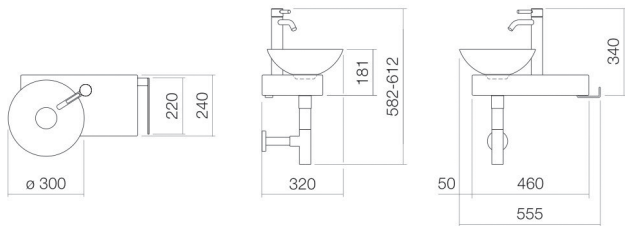

B/H/T 555 mm/597 mm/320 mm

Form

rechteckig

Hahnloch

mit einem Hahnloch

Überlauf

ohne Überlauf

Nettogewicht

10,5 kg

Montageart

wandhängend

Armaturenhinweis

Auftreffbereich 121 mm - 151 mm

ab Mitte Hahnloch

Optimales Auftreffen auf der Beckenmulde bei Armaturen mit senkrechtem Auslauf (Auftrittswinkel 90°) und mit eingebautem Perlator.

## Durchflussdiagramm

## Produkt- /Ausschreibungstext

Waschplatz

SET.WP.PN1

PN-Serie (Piccolo Novo)

Artikelnummer:

0613001083

Text

Waschplatz, wandhängend, rechteckig, B/H/T 555/597/320 mm, Schalenbecken, Mulde links, B/H/T 300/112/300 mm, glasierter Stahl, weiß, ProShield, mit einem Hahnloch, rechts neben Schale, ohne Überlauf, Konsole, Stahl, glasiert, Nordic matt, Handtuchhalter seitlich, Edelstahl poliert, inklusive Befestigungsset, Schaftventil, Ventilkappe, glasiert in Beckenfarbe, Ø 84 mm, Siphon verchromt, Standarmatur mit erhöhtem Standfuß