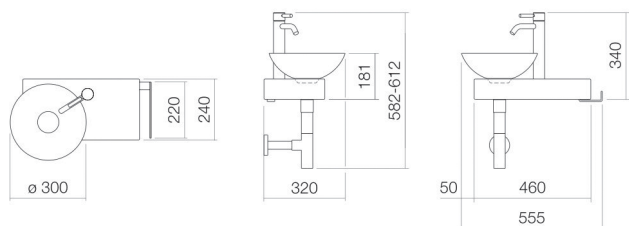

Technical factsheet

Wastafelmeubel

SET.WP.PN1

PN-serie (Piccolo Novo)

Artikelnummer: 0613001081

Eigenschappen

Modelbeschrijving	SET.WP.PN1
Artikelnummer	0613001081
Materiaal wastafel	geglazuurd staal wit
Coating	ProShield
Afmetingen	b/h/d 555 mm/597 mm/320 mm
Vorm	rechthoekig
Gat	met een kraangat
Overloop	zonder overloop
Nettogewicht	10,5 kg
Soort montage	aan de muur hangend

Kranen verwijzing

Neervalpunt 121 mm - 151 mm
vanaf midden van de kraangat

Optimaal raakvlak met de waskuitsparing bij armaturen met verticale uitloop (raakhoek 90°) en met ingebouwde perlator.

Doorstroombiagram

Product- /aanbestedingstekst

Wastafelmeubel

SET.WP.PN1

PN-serie (Piccolo Novo)

Artikelnummer:

0613001081

Tekst

Wastafelmeubel, aan de muur hangend, rechthoekig, b/h/d 555/597/320 mm, Schotelvormige waskommen, waskom links, b/h/d 300/112/300 mm, geglazuurd staal, wit, ProShield, met een kraangat, rechts naast kom, zonder overloop, console, staal, geglazuurd, roestvrij staal, gepolijst, inclusief bevestigingsset, schachtventiel, ventielkap, geglazuurd in de kleur van de waskom, Ø 84 mm, sifon verchromd, eengreeps wastafelmengkraan met verhoogde standpijp
