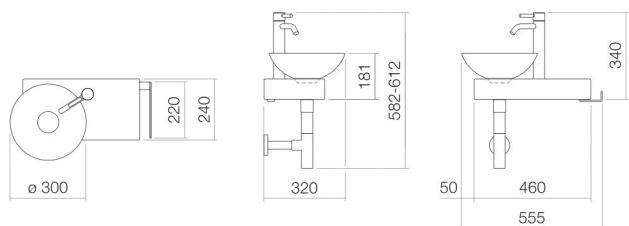

## Propriétés

---

Description du modèle	SET.WP.PN1
Article Numéro	0613001081
Matériau lavabo	acier vitrifié
	blanc
Revêtement	ProShield
Dimensions	l/h/p 555 mm/597 mm/320 mm
Formulaire	rectangulaire
Percement	avec un percement pour robinetterie
Trop-plein	sans trop-plein
Poids net	10,5 kg
Type de montage	suspendu au mur

### Conseil pour la robinetterie

Zone d'impact 121 mm - 151 mm  
à partir du point central de percement de la robinetterie

Impact optimal sur le bassin de la vasque avec les robinetteries à sortie verticale (angle d'impact 90°) et mousseur intégré.

### Aide

Plan de toilette, suspendu au mur, rectangulaire, l/h/p 555/597/320 mm, Vasques-bols, lavabo gauche, l/h/p 300/112/300 mm, acier vitrifié, blanc, ProShield, avec un percement pour robinetterie, à droite à côté du bol, sans trop-plein, console, acier, vitrifié, inox poli, avec kit de fixation, bonde, cache-bonde, vitrification dans la couleur de la vasque, Ø 84 mm, siphon chromé, mitigeur monocommande de lavabo avec pied surélevé