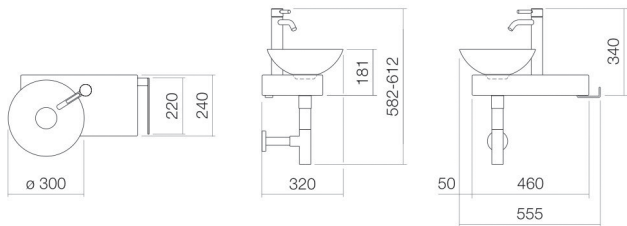

Technisches Datenblatt

Waschplatz

SET.WP.PN1

PN-Serie (Piccolo Novo)

Artikelnummer: 0613001081

Eigenschaften

Modellbeschreibung	SET.WP.PN1
Artikelnummer	0613001081
Material Becken	glasierter Stahl weiß
Beschichtung	ProShield
Material Möbel	Stahl glasiert Oyster matt
Abmessungen	B/H/T 555 mm/597 mm/320 mm
Form	rechteckig
Hahnloch	mit einem Hahnloch
Überlauf	ohne Überlauf
Nettogewicht	10,5 kg
Montageart	wandhängend
Armaturenhinweis	Auftreffbereich 121 mm - 151 mm ab Mitte Hahnloch

Optimales Auftreffen auf der Beckenmulde bei Armaturen mit senkrechtem Auslauf (Auftrittswinkel 90°) und mit eingebautem Perlator.

Durchflussdiagramm

Produkt- /Ausschreibungstext

Waschplatz

SET.WP.PN1

PN-Serie (Piccolo Novo)

Artikelnummer:

0613001081

Text

Waschplatz, wandhängend, rechteckig, B/H/T 555/597/320 mm, Schalenbecken, Mulde links, B/H/T 300/112/300 mm, glasierter Stahl, weiß, ProShield, mit einem Hahnloch, rechts neben Schale, ohne Überlauf, Konsole, Stahl, glasiert, Oyster matt, Handtuchhalter seitlich, Edelstahl poliert, inklusive Befestigungsset, Schaftventil, Ventilkappe, glasiert in Beckenfarbe, Ø 84 mm, Siphon verchromt, Standarmatur mit erhöhtem Standfuß
