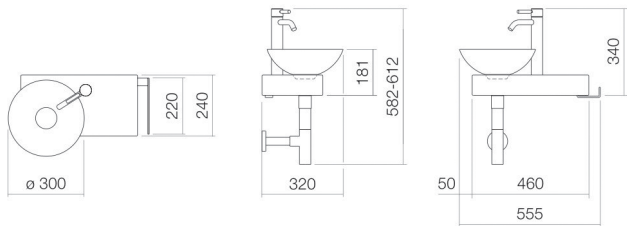

## Eigenschappen

---

Modelbeschrijving	SET.WP.PN1
Artikelnummer	0613001000
Materiaal wastafel	geglazuurd staal wit
Coating	ProShield
Materiaal meubels	staal geglazuurd wit
Afmetingen	b/h/d 555 mm/597 mm/320 mm
Vorm	rechthoekig
Gat	met een kraangat
Overloop	zonder overloop
Nettogewicht	10,5 kg
Soort montage	aan de muur hangend

Kranen verwijzing	Neervalpunt 121 mm - 151 mm vanaf midden van de kraangat
-------------------	---

Optimaal raakvlak met de waskomuitsparing bij armaturen met verticale uitloop (raakhoek 90°) en met ingebouwde perlator.

## Product- /aanbestedingstekst

Wastafelmeubel

SET.WP.PN1

PN-serie (Piccolo Novo)

Artikelnummer:

0613001000

Tekst

Wastafelmeubel, aan de muur hangend, rechthoekig, b/h/d 555/597/320 mm, Schotelvormige waskommen, waskom links, b/h/d 300/112/300 mm, geglazuurd staal, wit, ProShield, met een kraangat, rechts naast kom, zonder overloop, console, staal, geglazuurd, wit, roestvrij staal, gepolijst, inclusief bevestigingsset, schachtventiel, ventielkap, geglazuurd in de kleur van de waskom, Ø 84 mm, sifon verchromd, eengreeps wastafelmengkraan met verhoogde standpijp