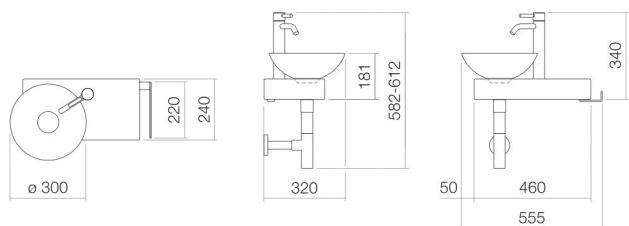

## Propriétés

---

Description du modèle	SET.WP.PN1
Article Numéro	0613001000
Matériau lavabo	acier vitrifié blanc
Revêtement	ProShield
Matériau du meuble	acier vitrifié blanc
Dimensions	l/h/p 555 mm/597 mm/320 mm
Formulaire	rectangulaire
Percement	avec un percement pour robinetterie
Trop-plein	sans trop-plein
Poids net	10,5 kg
Type de montage	suspendu au mur

### Conseil pour la robinetterie

Zone d'impact 121 mm - 151 mm  
à partir du point central de percement de la robinetterie

Impact optimal sur le bassin de la vasque avec les robinetteries à sortie verticale (angle d'impact 90°) et mousseur intégré.

### Aide

Plan de toilette, suspendu au mur, rectangulaire, l/h/p 555/597/320 mm, Vasques-bols, lavabo gauche, l/h/p 300/112/300 mm, acier vitrifié, blanc, ProShield, avec un percement pour robinetterie, à droite à côté du bol, sans trop-plein, console, acier, vitrifié, blanc, inox poli, avec kit de fixation, bonde, cache-bonde, vitrification dans la couleur de la vasque, Ø 84 mm, siphon chromé, mitigeur monocommande de lavabo avec pied surélevé