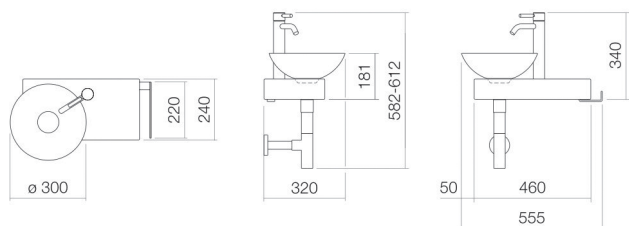

Technical factsheet

Wastafelmeubel

SET.WP.PN1

PN-serie (Piccolo Novo)

Artikelnummer: 0613001000

Eigenschappen

Modelbeschrijving	SET.WP.PN1
Artikelnummer	0613001000
Materiaal wastafel	geglazuurd staal wit
Coating	ProShield
Materiaal meubels	staal geglazuurd wit
Afmetingen	b/h/d 555 mm/597 mm/320 mm
Vorm	rechthoekig
Gat	met een kraangat
Overloop	zonder overloop
Nettogewicht	10,5 kg
Soort montage	aan de muur hangend

Kranen verwijzing	Neervalpunt 121 mm - 151 mm vanaf midden van de kraangat
-------------------	---

Optimaal raakvlak met de waskomuitsparing bij armaturen met verticale uitloop (raakhoek 90°) en met ingebouwde perlator.

Doorstroomdiagram

Product- /aanbestedingstekst

Wastafelmeubel

SET.WP.PN1

PN-serie (Piccolo Novo)

Artikelnummer:

0613001000

Tekst

Wastafelmeubel, aan de muur hangend, rechthoekig, b/h/d 555/597/320 mm, Schotelvormige waskommen, waskom links, b/h/d 300/112/300 mm, geglazuurd staal, wit, ProShield, met een kraangat, rechts naast kom, zonder overloop, console, staal, geglazuurd, wit, roestvrij staal, gepolijst, inclusief bevestigingsset, schachtventiel, ventielkap, geglazuurd in de kleur van de waskom, Ø 84 mm, sifon verchromd, eengreeps wastafelmengkraan met verhoogde standpijp
