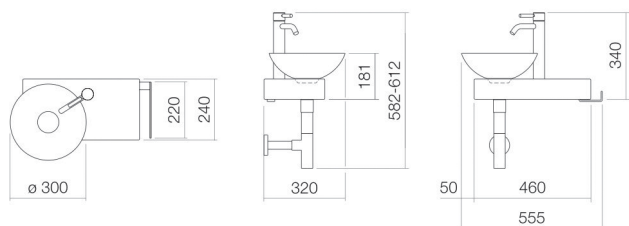

Fiche technique

Plan de toilette

SET.WP.PN1

série PN (Piccolo Novo)

Article Numéro: 0613001000

Propriétés

Description du modèle	SET.WP.PN1
Article Numéro	0613001000
Matériau lavabo	acier vitrifié blanc
Revêtement	ProShield
Matériau du meuble	acier vitrifié blanc
Dimensions	l/h/p 555 mm/597 mm/320 mm
Formulaire	rectangulaire
Percement	avec un percement pour robinetterie
Trop-plein	sans trop-plein
Poids net	10,5 kg
Type de montage	suspendu au mur

Conseil pour la robinetterie

Zone d'impact 121 mm - 151 mm
à partir du point central de percement de la robinetterie

Impact optimal sur le bassin de la vasque avec les robinetteries à sortie verticale (angle d'impact 90°) et mousseur intégré.

Diagramme de débit

Texte produit / d'appel d'offres

Plan de toilette

SET.WP.PN1

série PN (Piccolo Novo)

Article Numéro:

0613001000

Aide

Plan de toilette, suspendu au mur, rectangulaire, l/h/p 555/597/320 mm, Vasques-bols, lavabo gauche, l/h/p 300/112/300 mm, acier vitrifié, blanc, ProShield, avec un percement pour robinetterie, à droite à côté du bol, sans trop-plein, console, acier, vitrifié, blanc, inox poli, avec kit de fixation, bonde, cache-bonde, vitrification dans la couleur de la vasque, Ø 84 mm, siphon chromé, mitigeur monocommande de lavabo avec pied surélevé
