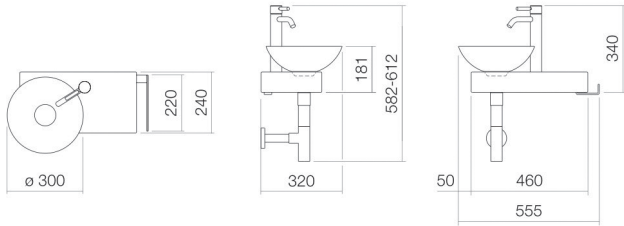

Technisches Datenblatt

Waschplatz

SET.WP.PN1

PN-Serie (Piccolo Novo)

Artikelnummer: 0613001000

Eigenschaften

Modellbeschreibung	SET.WP.PN1
Artikelnummer	0613001000
Material Becken	glasierter Stahl weiß
Beschichtung	ProShield
Material Möbel	Stahl glasiert weiß
Abmessungen	B/H/T 555 mm/597 mm/320 mm
Form	rechteckig
Hahnloch	mit einem Hahnloch
Überlauf	ohne Überlauf
Nettogewicht	10,5 kg
Montageart	wandhängend

Armaturenhinweis	Auftreffbereich 121 mm - 151 mm ab Mitte Hahnloch
------------------	--

Optimales Auftreffen auf der Beckenmulde bei Armaturen mit senkrechtem Auslauf (Auftrittswinkel 90°) und mit eingebautem Perlator.

Durchflussdiagramm

Produkt- /Ausschreibungstext

Waschplatz

SET.WP.PN1

PN-Serie (Piccolo Novo)

Artikelnummer:

0613001000

Text

Waschplatz, wandhängend, rechteckig, B/H/T 555/597/320 mm, Schalenbecken, Mulde links, B/H/T 300/112/300 mm, glasierter Stahl, weiß, ProShield, mit einem Hahnloch, rechts neben Schale, ohne Überlauf, Konsole, Stahl, glasiert, weiß, Handtuchhalter seitlich, Edelstahl poliert, inklusive Befestigungsset, Schaftventil, Ventilkappe, glasiert in Beckenfarbe, Ø 84 mm, Siphon verchromt, Standarmatur mit erhöhtem Standfuß
