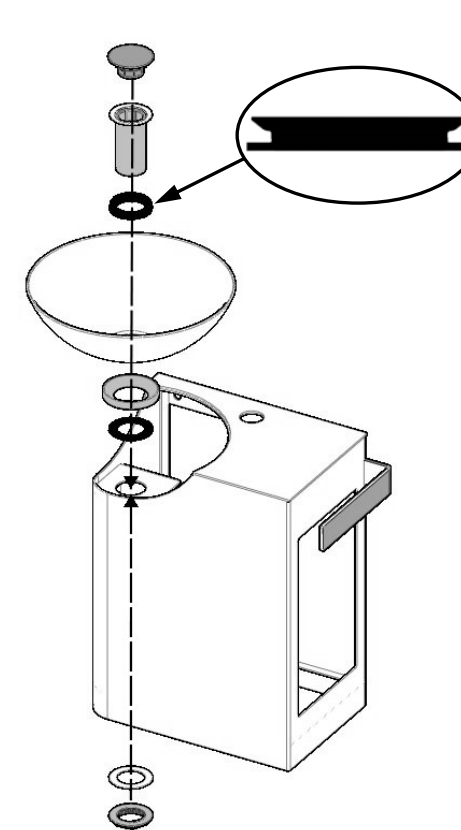

Alape[®]

Montageanleitung Insert.storage und Insert.corner Installation Instructions Insert.storage and Insert.corner

WP.Insert1 / WP.Insert2 / WP.Insert3 / WP.Insert4 / WP.Insert5

Flaschensiphon aus Kunststoff mit flexiblem Abgangsohr ist serienmäßiger Lieferumfang.
Plastic bottle trap with flexible outlet-tube is part of serially scope of supply.

Wahlweise Anschluss linksseitig oder rechtsseitig.
Optionally water supply sinistral or dexter.

1.

2.

3.

3a.

3b.

10.