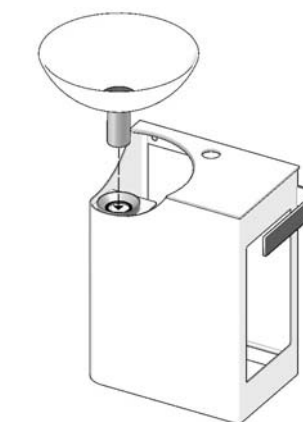

Alape[®]

Montageanleitung Insert.storage und Insert.corner Installation Instructions Insert.storage and Insert.corner

WP.Insert1 / WP.Insert2 / WP.Insert3 / WP.Insert4 / WP.Insert5

Flaschensiphon aus Kunststoff mit flexiblem Abgangsohr ist serienmäßiger Lieferumfang.
Plastic bottle trap with flexible outlet-tube is part of serially scope of supply.

Wahlweise Anschluss linksseitig oder rechtsseitig.
Optionally water supply sinistral or dexter.

1.

2.

3.

3a.

3b.

10.