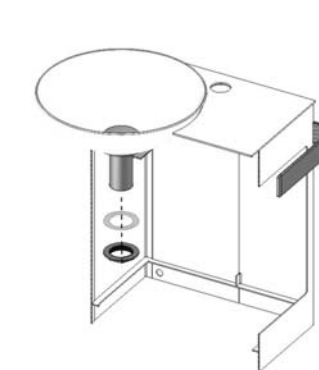

Alape[®]

Montageanleitung Insert.storage und Insert.corner Installation Instructions Insert.storage and Insert.corner

WP.Insert1 / WP.Insert2 / WP.Insert3 / WP.Insert4 / WP.Insert5

Flaschensiphon aus Kunststoff mit flexiblem Abgangsohr ist serienmäßiger Lieferumfang.
Plastic bottle trap with flexible outlet-tube is part of serially scope of supply.

Wahlweise Anschluss linksseitig oder rechtsseitig.
Optionally water supply sinistral or dexter.

1.

2.

3.

3a.

3b.

10.