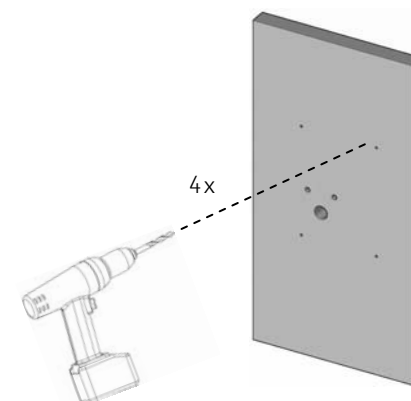

Alape[®]

Montageanleitung Insert.storage und Insert.corner Installation Instructions Insert.storage and Insert.corner

WP.Insert1 / WP.Insert2 / WP.Insert3 / WP.Insert4 / WP.Insert5

Flaschensiphon aus Kunststoff mit flexiblem Abgangsohr ist serienmäßiger Lieferumfang.
Plastic bottle trap with flexible outlet-tube is part of serially scope of supply.

WP.Insert1
Nr. 5241 000 000

* Nur möglich ohn Wandrosetten.

WP.Insert2
Nr. 5242 000 000

* Nur möglich ohne Wandrosetten.

WP.Insert3
Nr. 5243 000 000

WP.Insert4
Nr. 5244 000 000

WP.Insert5
Nr. 5245 000 000

* Nur möglich ohne Wandrosetten.

Wahlweise Anschluss linksseitig oder rechtsseitig.
Optionally water supply sinistral or dexter.

1.

2.

3.

3a.

3b.

10.