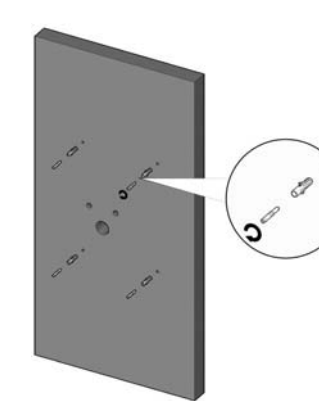

Alape[®]

Montageanleitung Insert.storage und Insert.corner Installation Instructions Insert.storage and Insert.corner

WP.Insert1 / WP.Insert2 / WP.Insert3 / WP.Insert4 / WP.Insert5

Flaschensiphon aus Kunststoff mit flexiblem Abgangsohr ist serienmäßiger Lieferumfang.
Plastic bottle trap with flexible outlet-tube is part of serially scope of supply.

WP.Insert1
Nr. 5241 000 000

* Nur möglich ohn Wandrosetten.

WP.Insert2
Nr. 5242 000 000

* Nur möglich ohne Wandrosetten.

WP.Insert3
Nr. 5243 000 000

WP.Insert4
Nr. 5244 000 000

WP.Insert5
Nr. 5245 000 000

* Nur möglich ohne Wandrosetten.

Wahlweise Anschluss linksseitig oder rechtsseitig.
Optionally water supply sinistral or dexter.

1.

2.

3.

3a.

3b.

10.